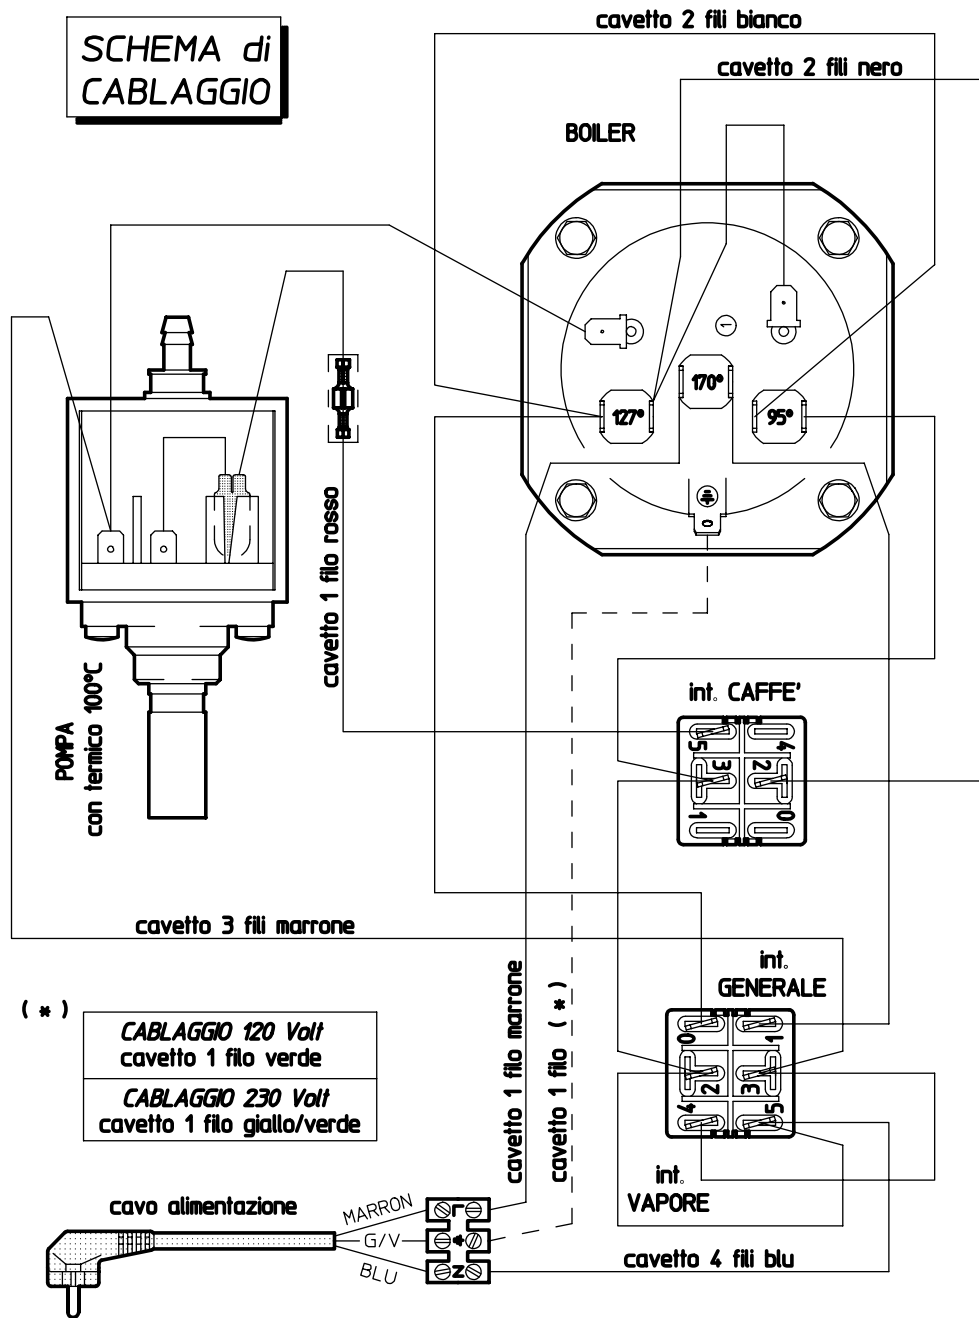

SCHEMA di CABLAGGIO

- (*) CABLAGGIO 120 Volt
cavetto 1 filo verde
- CABLAGGIO 230 Volt
cavetto 1 filo giallo/verde

SCHEMA ELETTRICO

UFFICIO TECNICO Saeco PICCOLI ELETTRODOMESTICI		DATA	SCALA
GAGGIO MONTANO-BOLOGNA		13/06/'95	----
PESO PART.	MATERIALE	FIRMA	SOSTITUISCE IL
TOLL. GEN.	TRATTAMENTI TERMICI	TOVOLI S.	
APPARECCHIO	FINITURA SUPERFICIALE	COD. STAMPO	SOSTITUITO DAL
Ca. espresso singola ' VIA VENETO ' CE		N° IMPRONTE	N° MODIFICHE
DENOMINAZIONE		CODICE	
SCHEMA ELETTRICO E DI CABLAGGIO		01	
per caffettiera con caldaia in acciaio inox		0030.0204	