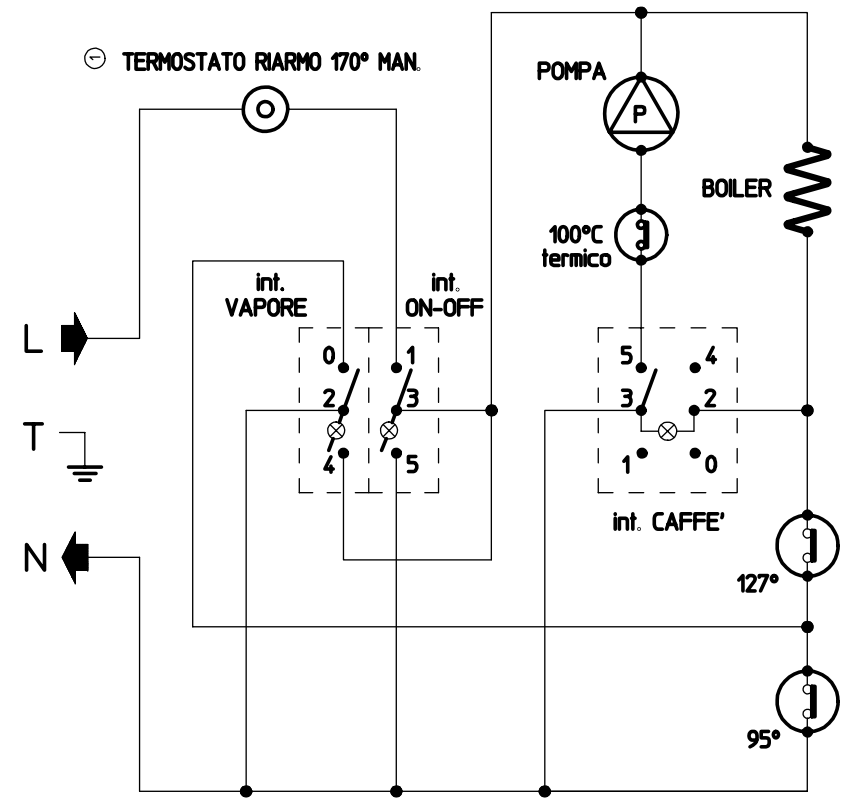

SCHEMA di CABLAGGIO

- (*) CABLAGGIO 120 Volt
cavetto 1 filo verde
- CABLAGGIO 230 Volt
cavetto 1 filo giallo/verde

SCHEMA ELETTRICO

UFFICIO TECNICO Saeco PICCOLI ELETTRODOMESTICI		DATA	SCALA
GAGGIO MONTANO-BOLOGNA		13/06/'95	----
PESO PART.	MATERIALE	FIRMA	SOSTITUISCE IL
TOLL. GEN.	TRATTAMENTI TERMICI	TOVOLI S.	
APPARECCHIO	FINITURA SUPERFICIALE	COD. STAMPO	SOSTITUITO DAL
Ca. espresso singola ' VIA VENETO ' CE		N° IMPRONTE	N° MODIFICHE
DENOMINAZIONE		CODICE	
SCHEMA ELETTRICO E DI CABLAGGIO		01	
per caffettiera con caldaia in acciaio inox		0030.0204	