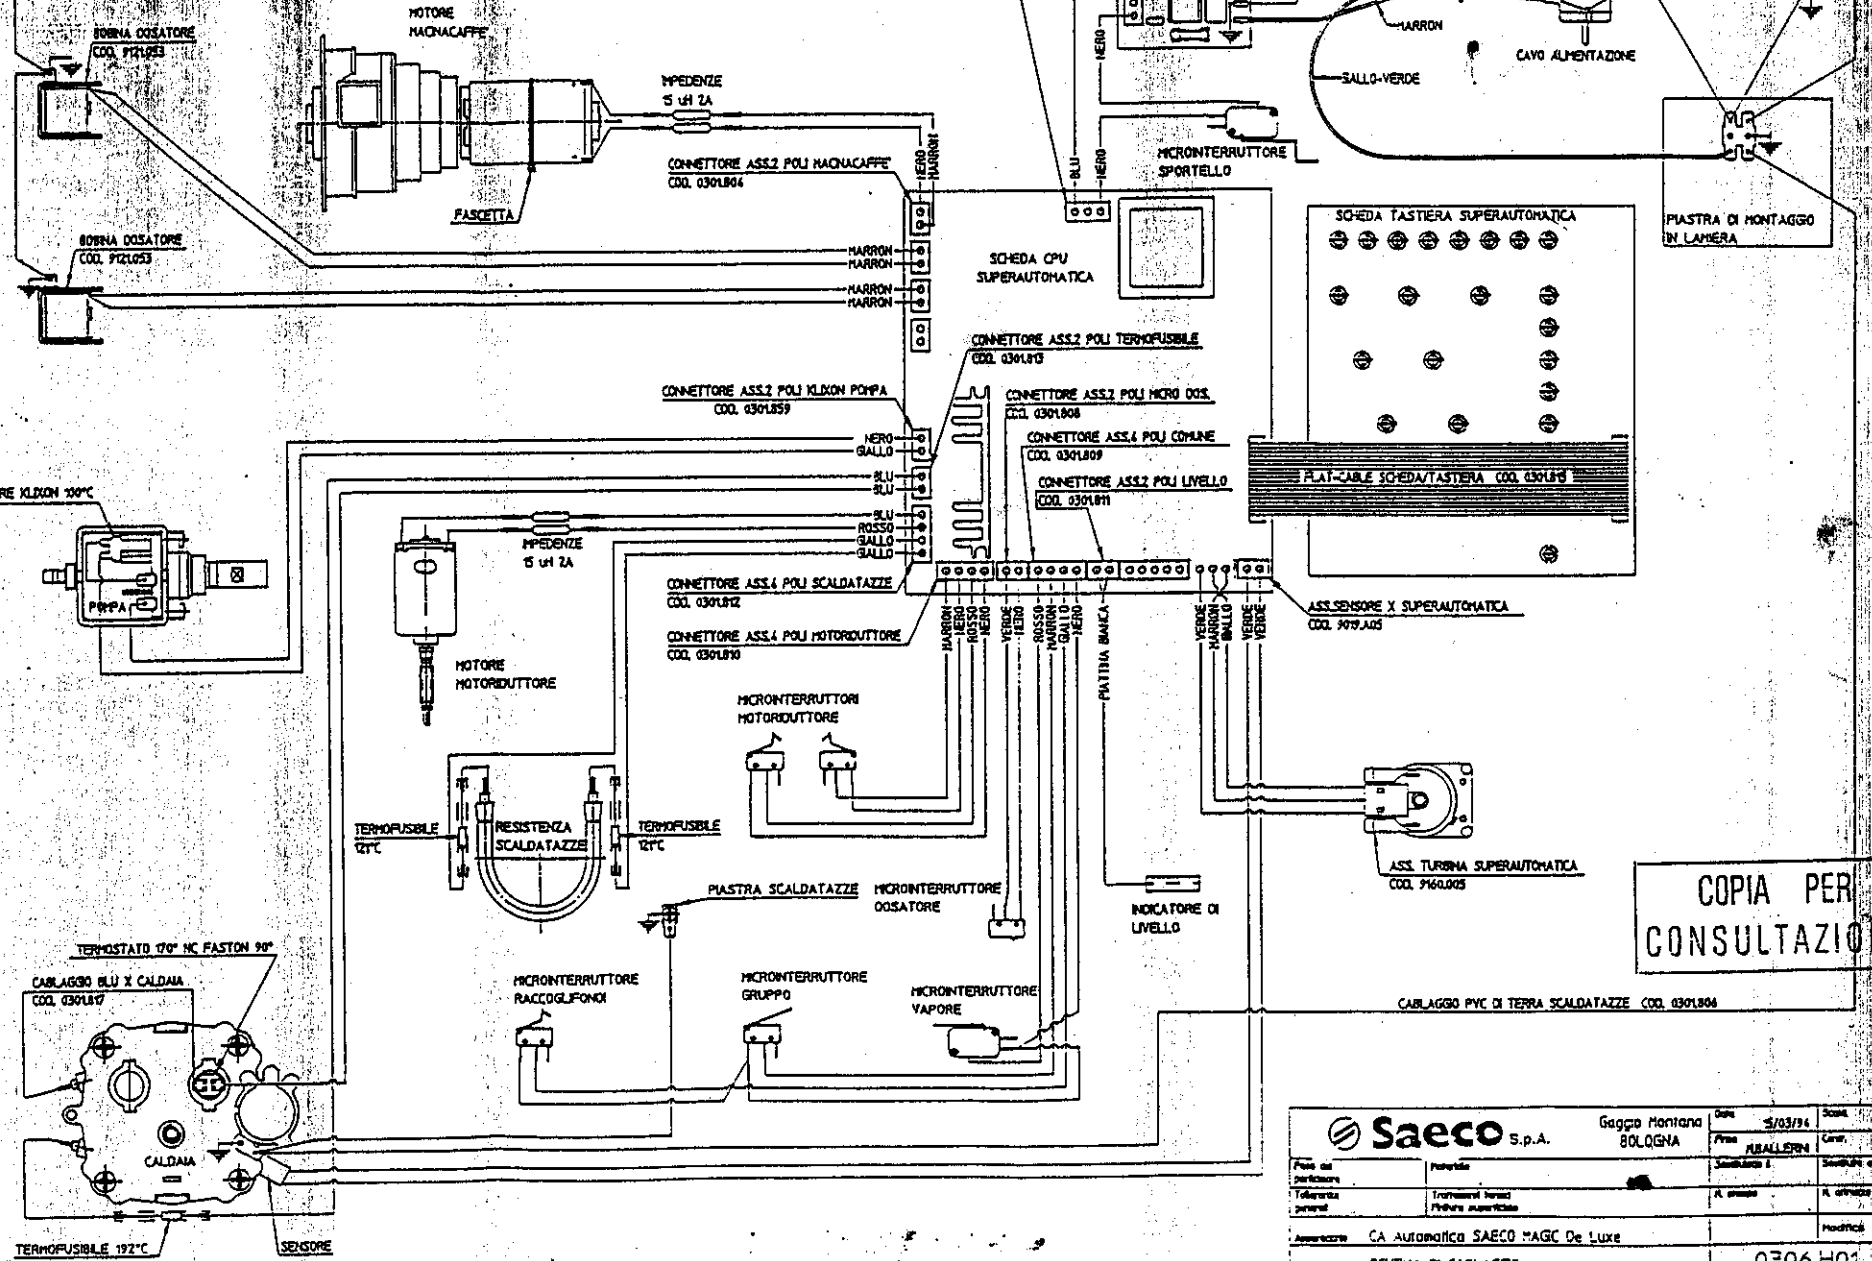

CONNETTORE ASS.4 POLI MOTORIDUTTORE COD. 0301810

PLAT-CABLE SCHEDA/TASTERA COD. 0301818

ASS.SENSORE X SUPERAUTOMATICA COD. 909.005

ASS. TURBINA SUPERAUTOMATICA COD. 916.005

CABLAGGIO PVC DI TERRA SCALDATAZZE COD. 0301804