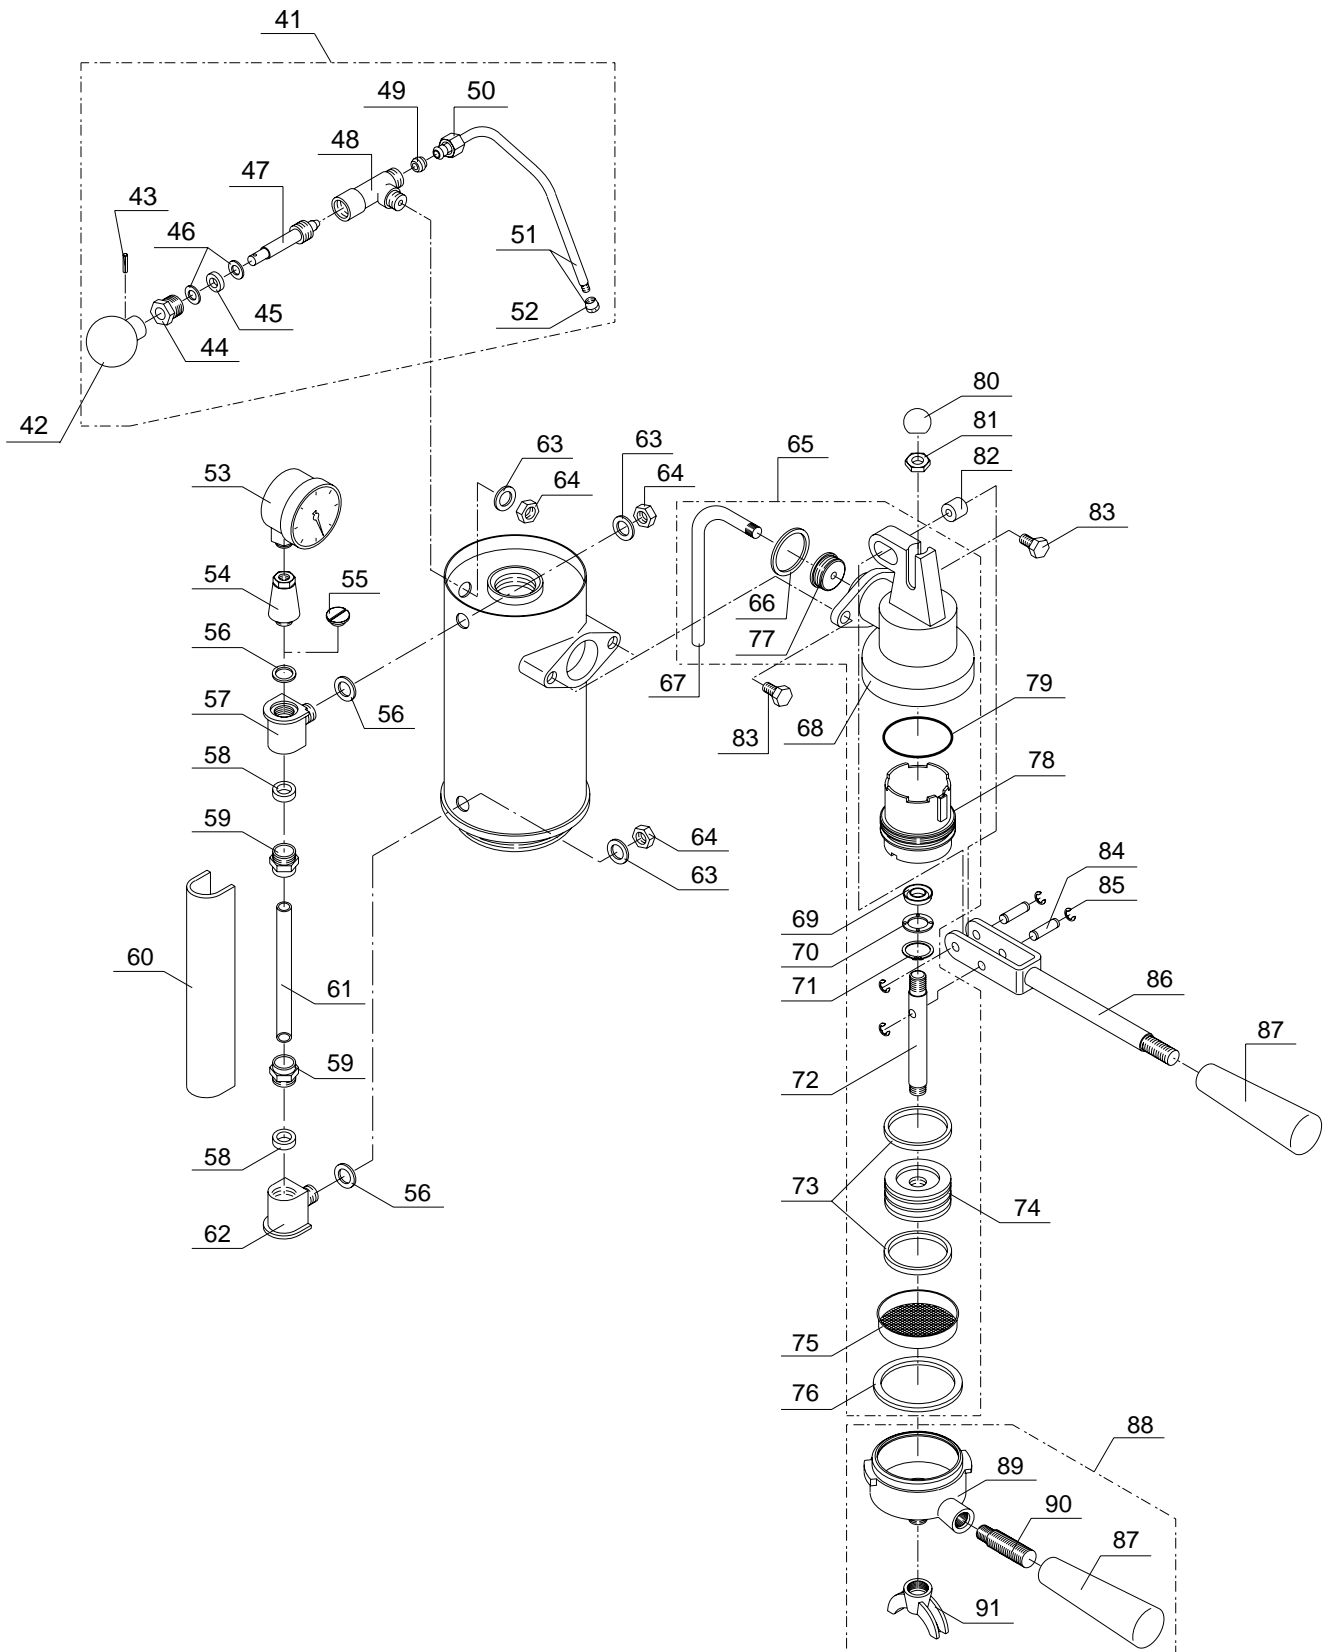

TAV. 2

TAV. 2

Pos.	Part N°	Descrizione particolare (ITA)		Description of Parts (ENG)
42	S394235D	ASSIEME RUBINETTO VAPORE	G105/G106	COMPLETE STEAM VALVE
43	S371136	VOLANTINO SFERICO	G105/G106	SPHERICAL CRANK
44	S404206	SPINA ELETSTICA D.3X16	G105/G106	ELASTIC PLUG D.3X16
45	S3124014	PREMISTOPPA	G105/G106	PACKING
46	S361023	GUARNIZIONE PER RUBINETTO	G105/G106	TAP GASKET
47	S313001	RONDELLA	G105/G106	WASHER
48	S3113034	ASTA RUBINETTO	G105/G106	TAP SHAFT
49	S31112041	CORPO RUBINETTO	G105/G106	TAP BODY
50	S454106	BUSSOLA BICONO	G105/G106	BICONICAL BUSH
51	S3133114	CALOTTA FISSAGGIO TUBO VAPORE	G105/G106	CAP FOR FIXING STEAM TUBE
52	S3430014	TUBO VAPORE + TERMINALE	G105/G106	STEAM TUBE + TERMINAL
53	S3134304	TERMINALE	G105/G106	TERMINAL
54	S453030	MANOMETRO	G106	PRESSURE GAUGE
55	S31111941	RACCORDO CONICO	G106	CONICAL FITTING
56	S3136114	TAPPO LIVELLO	G105	LEVEL PLUG
57	S362021	GUARNIZIONE	G105/G106	GASKET
58	S31111443	ATTACCO SUPERIORE LIVELLO	G105	UPPER LEVEL MOUNT
59	S362020	GUARNIZIONE LIVELLO	G106	LEVEL GASKET
61	S371134	PROTEZIONE VETRO LIVELLO	G105/G106	GLASS LEVEL INDICATOR GUARD
62	S453101	VETRO LIVELLO	G105/G106	GLASS LEVEL INDICATOR
63	S31111442	ATTACCO INFERIORE LIVELLO	G105/G106	LOWER LEVEL COUPLING
64	S313003	RONDELLA	G105/G106	WASHER
65	S313525	DADO FISSAGGIO CALDAIA	G105/G106	BOILER FIXING NUT
66	S394004	ASSIEME GRUPPO	G105/G106	GROUP SET
67	S465128	GUARNIZIONE OR 3112	G105/G106	OR 3112 GASKET
68	S326002	TUBO PESCANTE	G105/G106	UPTAKE PIPE
69	S3111114	CORPO GRUPPO	G105/G106	GROUP BODY
70	S361006	GUARNIZIONE TIRANTE CENTRALE	G105/G106	CENTER DRAW ROD GASKET
71	S313002	RONDELLA FORATA	G105/G106	WASHER
72	S404108	ANELLO SEEGER D.20	G105/G106	D.20 SEEGER RING
73	S312382	TIRANTE CENTRALE	G105/G106	CENTER DRAW ROD
74	S361005	GUARNIZIONE PISTONE	G105/G106	PISTON GASKET
75	S314044	PISTONE GRUPPO	G105/G106	GROUP PISTON
76	S327115	DOCCETTA GRUPPI	G105/G106	GROUP SHOWER SCREEN
78	S371132	TAPPO GRUPPO CON CAMICIA	G105/G106	GROUP PLUG W/ JACKET
79	S371133	CAMICIA PER GRUPPO	G105/G106	GROUP JACKET
80	S465302	GUARN. OR152 EPDM X CAMICIA GR.	G105/G106	OR152 EPDM GASK. FOR GR. JACKET
82	S3135014	CONTRODADO	G105/G106	FIXING NUT
83	S3140453	RULLINO PER LEVA	G105/G106	LEVER FULCRUM
84	S4030224	VITE TE M6X14	G105/G106	SCREWS TE M6X14
85	S3140463	SPINA PER FORCELLA	G105/G106	PLUG FOR BRACKET
86	S404101	ANELLO SEEGER D.5	G105/G106	D.5 SEEGER RING
87	S3954004	LEVA	G105/G106	LEVER
88	S371125	IMPUGNATURA	G105/G106	GRIP
89	S395307	ASS. PORTAFILTRO CON CAMICIA	G105/G106	FILTER BASKET SET WITH JACKET
90	S3111164	PORTAFILTRO	G105/G106	FILTER HOLDER
91	S3123547	PRIGIONIERO	G105/G106	STUD
92	S3111174	BECCUCCIO	G105/G106	SPOUT
	S396225	CABLAGGIO Elett. CON MORSETTO	G106	ELECTRICAL WIRING WITH TERMINAL BOA
	S396229	CABLAGGIO Elett. CON MORSETTO	G105	ELECTRICAL WIRING WITH TERMINAL BOA