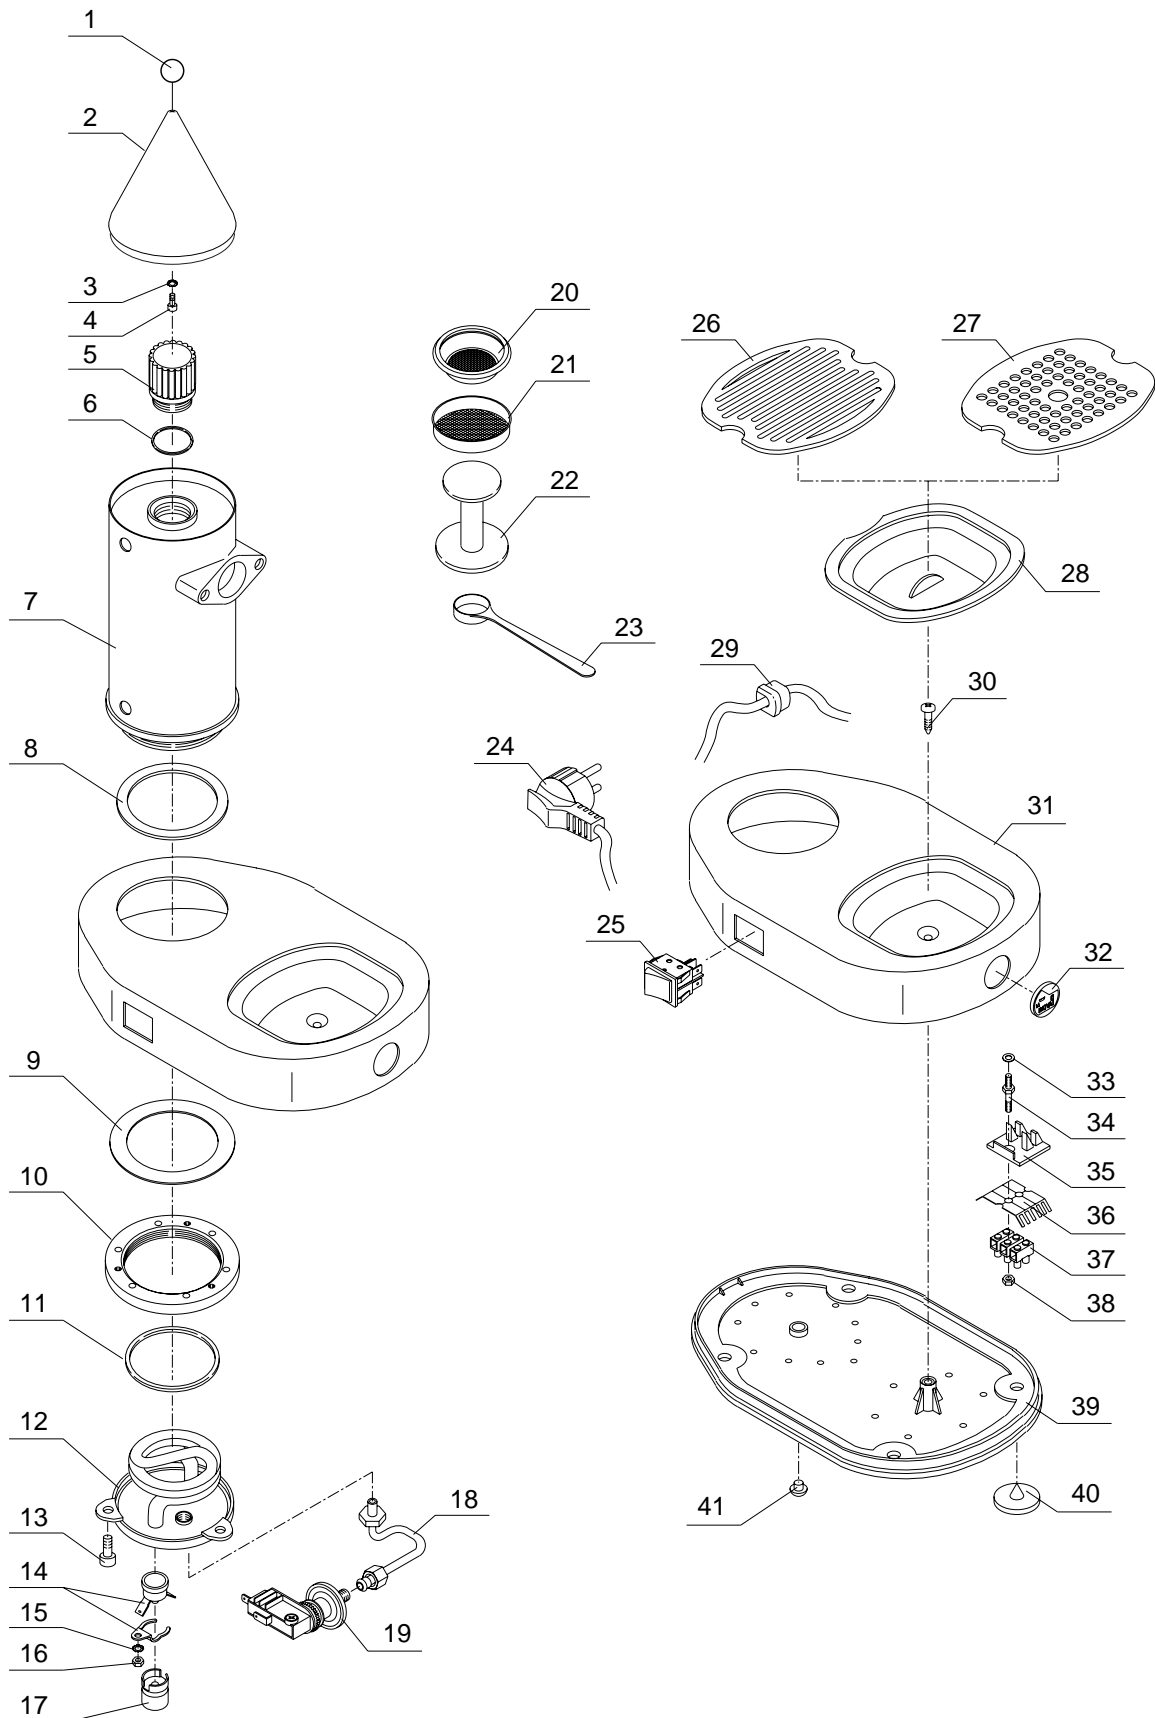

TAV. 1

**TAV. 1**

Pos.	Part N°	Descrizione particolare (ITA)		Description of Parts (ENG)
01	S3135444	DADO SFERICO	G105/G106	SPHERICAL NUT
02	S3240924	COPERCHIO CONICO D.80	G105	D.80 CONICAL COVER
02	S3240934	COPERCHIO CONICO D.104	G106	CONICAL COVER D.104
03	S401005	RONDELLA ELAST. DENT. DIN6798	G105/G106	ELASTIC TOOTHED WASHER DIN6798
04	S403111	VITE TC M4X8 UNI 6107	G105/G106	SCREWS TC M4X8 UNI 6107
05	S395210	TAPPO DI SICUREZZA	G105/G106	SAFETY PLUG
06	S465204	GUARNIZIONE OR 4112	G105/G106	OR 4112 GASKET
07	S3410164	CALDAIA D.80	G105	BOILER D.80
07	S3410194	CALDAIA D.104	G106	BOILER D.104
08	S362019	GUARN. CALDAIA/BASE FAMIGLIA	G105	FAM. BASE BOILER GASKET
08	S362017	GUARN. CALDAIA/BASE/ANELLO FAM.	G106	FAM. BASE BOILER RING GASKET
09	S362017	GUARN. CALDAIA/BASE/ANELLO FAM.	G105/G106	FAM. BASE BOILER RING GASKET
10	S31104702	ANELLO FISSAGGIO CALDAIA	G105/G106	BOILER FIXING RING
11	S465225	GUARNIZIONE RESISTENZA	G105/G106	HEATING ELEM. GASKET
12	S331333	RESISTENZA W1000 V240	G105/G106	HEATING ELEMENT W1000 V240
12	S331334	RESISTENZA W1000 V120	G105/G106	HEATING ELEMENT W1000 V120
12	S331335	RESISTENZA W1000 V230	G105/G106	HEAT. ELEM. W1000 V230
13	S403210	VITE TCE M5X12 UNI 5931	G105/G106	SCREWS TCE M5X12 UNI 5931
14	S436040	TERMOSTATO	G105/G106	THERMOSTAT
15	S401004	RONDELLA ELAST. DENT. DIN6798	G105/G106	ELASTIC TOOTHED WASHER DIN6798
16	S402004	DADO M4 UNI 5588	G105/G106	M4 UNI 5588 NUT
17	S371105	BUSSOLA PER TERMOSTATO	G105/G106	THERMOSTAT BUSHING
18	S3421128	TUBO PRESSOSTATO	G105/G106	PRESS. SWITCH PIPE
19	S451308	PRESSOSTATO	G105/G106	PRESSURE SWITCH
20	S327054	FILTRO 1 DOSE	G105/G106	1 DOSE FILTER
21	S327053	FILTRO 2 DOSE	G105/G106	2 DOSE FILTER
22	WGA2PR/1	PRESSINO	G105/G106	SEPARATOR
23	WGADM1017	MISURINO 7 GR.	G105/G106	MEASURE
24	S332348	CAVO ALIMENTAZIONE V240	G105/G106	V240 POWER CABLE
24	S332358	CAVO ALIMENTAZIONE V120	G105/G106	V120 POWER CABLE
24	S332316	CAVO ALIMENTAZIONE V230	G105/G106	V230 POWER CABLE
25	S435063	INTERRUTTORE UNIPOL. CON SPIA	G105	SINGLE POLE SWITCH W/ IND. LIGHT
25	S435061	INTERRUTTORE UNIPOLARE	G106	SINGLE POLE SWITCH
26	S371103	GRIGLIA ABS	G105/G106	ABS GRILL
27	S324021	GRIGLIA LAMIERA-ACCIAIO	G105/G106	STEEL GRILL
28	S371104	VASCETTA ABS	G105/G106	ABS TANK
29	S436202	PASSACAVO V120	G105/G106	CABLE GUIDE V120
29	S436203	PASSACAVO V230-240	G105/G106	CABLE GUIDE V230-240
30	S403426	VITE AUTOFILETTANTE	G105/G106	SELF-TAPPING SCREWS
31	S32408545	BASAMENTO	G105/G106	BASE UNIT
32	S380003	SCUDO ADESIVO "GAGGIA FACTORY"	G105/G106	ADHESIVE SHIELD "GAGGIA FACTORY"
33	S401001	RONDELLA ELAST. DENT.3 DIN6798	G105/G106	ELASTIC TOOTHED WASHER 3 DIN6798
34	S3123573	PRIGIONIERO	G105/G106	STUD
35	S371126	SUPPORTO MORSETTO	G105/G106	TERMINAL MOUNT
36	S436240	FERMAFILI	G105/G106	CABLE TIE
37	S436101	MORSETTO	G105/G106	TERMINAL
38	S402002	DADO M3	G105/G106	M3 NUT
39	S371110	SOTTOBASE	G105/G106	BASE PAD
40	S371101	GOMMINO SOTTOBASE	G105/G106	RUBBER PAD FOR BASE
41	S371137	TAPPO	G105/G106	PLUG