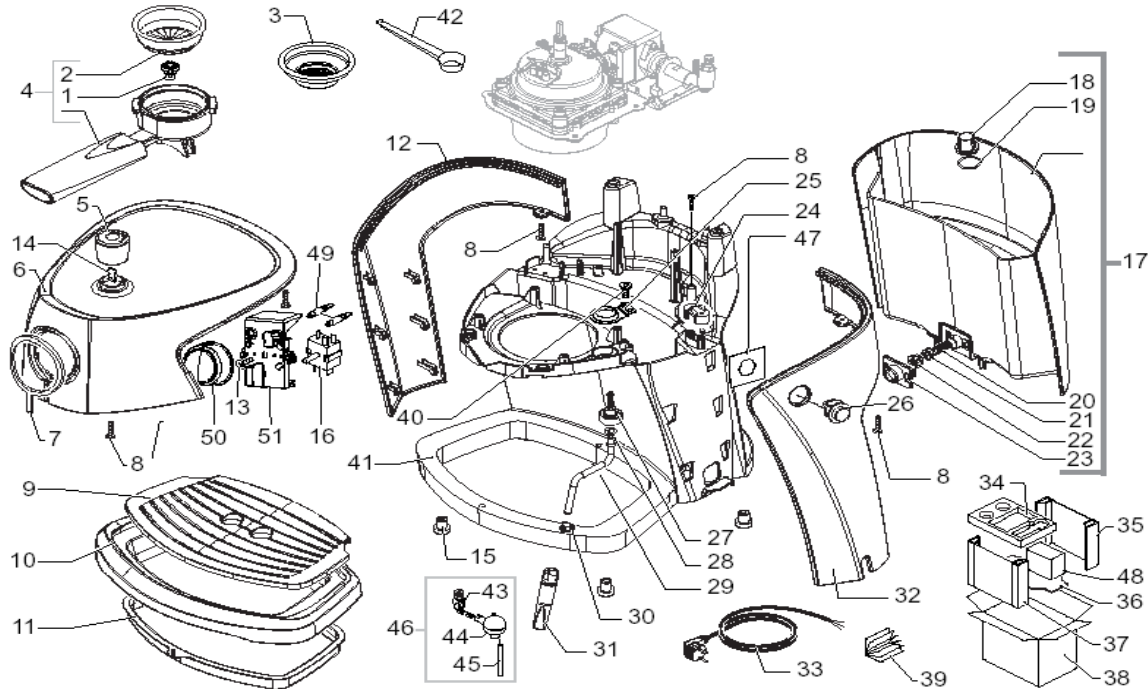

Nina

POS	SAECO No.	SIN026X Nina E71072 Rev.02 Code: 10002575	NOTES	Special Order No.
Yellow = Not Available unless Special Ordered				
1	4301007000	Support Peg		
2	11007038	Filter, Perfect Crema D.0.6 MM		
3	11011693	One Cuo/ Pod		
4	#N/A	CARBONA FILTERHOLDER P234 ASSY.	See page 4 E90061	11009765
5	#N/A	SEE COD.EXP.E90061		
6	#N/A	CARBONA WATER-STEAM KNOB P234		11005799
7	#N/A	SILVER UPPER CASING COVER P234 S/SCR_CAP		11007900
8	#N/A	SILVER UPPER CASING COVER P234 S/SCREEN		11008825
9	#N/A	SILVER UPPER CASING COVER P234UL S/S_CAP		11009431
10	#N/A	SILVER UPPER CASING COVER P234UL S/SCR.		11009432
11	#N/A	TRANSP/ORANGE DRIVERS RING P234		11005885
12	#N/A	SCREW TCBR TORX 10 3,5X14 PLAST.ZN-N		129912504
13	#N/A	SILVER GRATE FOR DRIP TRAY P234		11005787
14	#N/A	CARBONA DRIP TRAY P234		11005786
15	#N/A	CARBONA SPACER FOR DRIP TRAY P234		11007904
16	#N/A	YELLOW LEFT SIDE CASING P234		11007902
17	#N/A	CARBONA LEFT SIDE CASING P234		11007738
18	#N/A	PANELVIT TCB SCREW 3X10 DIN 7505 Z		129660302
19	#N/A	SPRING FOR KNOB		DM0814
20	#N/A	TRANSPARENT FOOT		147622800
21	#N/A	ROTARY SWITCH FOR P234		12000824
22	#N/A	NATURAL/TRANSP.WATER CONTAINER P234ASSY		11008410
23	90001003	Filter, Water Tank		
24	90001004	O-Ring, Metric, Epdm, 0019-10		
25	11003672	Spring, Water Tank Valve P0049		
26	11003673	Valve, Insert, Water Tank		
27	11003671	Valve, Water Tank		
28	11001298	Lid, Duckbill Valve, Blk		
29	#N/A	CABLE CLAMP V0 MAGIC ESP COMBI UL		148600600
30	#N/A	SUPPORT FOR SPHERAL UNION		4332055000
31	#N/A	ON-OFF BIPOL.SWITCH 122C1N2X001		5332004000
32	#N/A	UNION SPHERAL GRIVORY		4332049000
33	140324461	O-Ring, Metric, 0060-20		
34	#N/A	TUBE STEAM LOWER CHROMATE		AM0011/01
35	#N/A	COUPLING FOR SPHERIC UNION		4332050000
36	227431350	Pannarello, Black		
37	#N/A	YELLOW RIGHT SIDE CASING P234		11007901
38	#N/A	CARBONA RIGHT SIDE CASING P234		11007737
39	#N/A	BLACK POWER CABLE SCHUKO L=1700		11007477
40	#N/A	BLACK POWER CABLE CH L=1700		11008365
41	#N/A	BLACK POWER CABLE USA SJT 3X18AWG L=1700		11009447