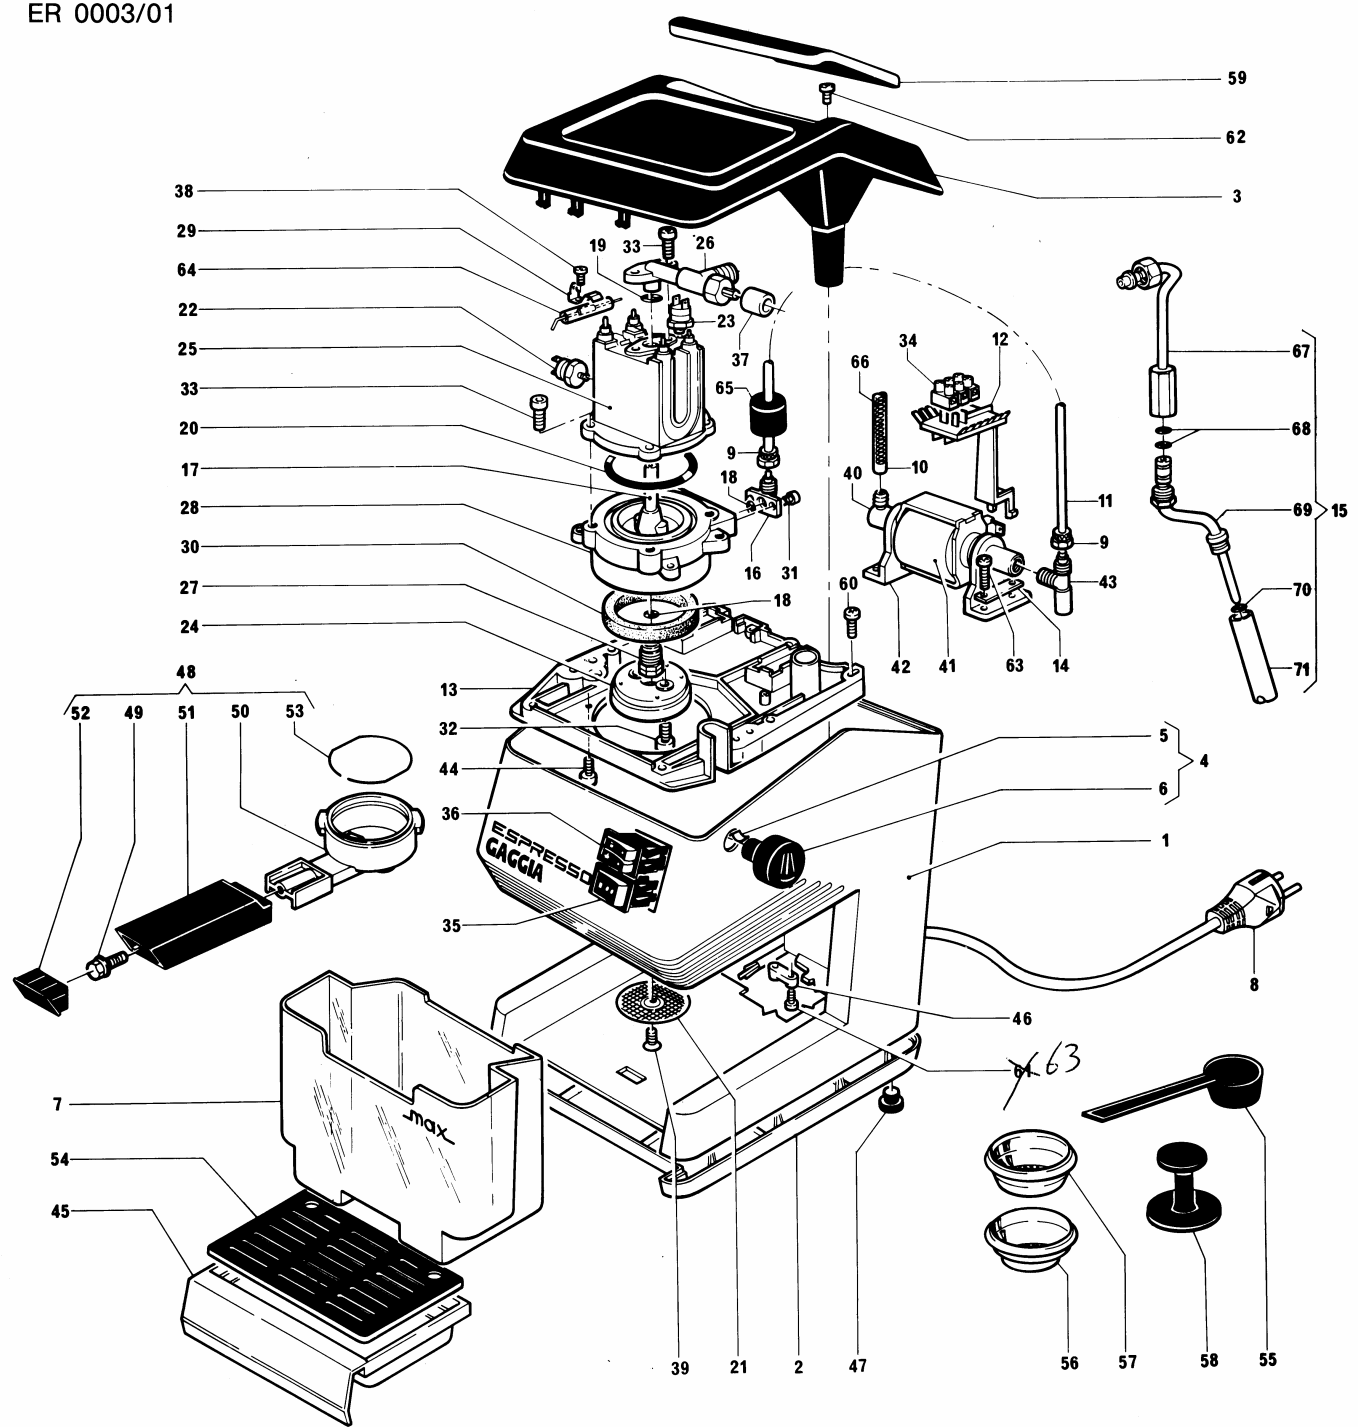

ER 0003/01

Pos.	Disegno n.	Descrizione			
1	EF.0027/BI	Corpo carrozzeria bianco	56	NF.08/004	Filtro a 1 tazza
1	EF.0027/NE	Corpo carrozzeria nero	57	NF.08/005	Filtro a 2 tazze
1	EF.0027/RO	Corpo carrozzeria rosso	58	2PR/1	Pressino
1	EF.0027/GR	Corpo carrozzeria grigio	59	EF0070	Coperchio convogliatore
2	EF.0031/BI	Parte inferiore carrozzeria bianca	60	DIN.7981P4,2x16Z	Vite autof. Ø 4,2 x 16 acc. zinc.
2	EF.0031/NE	Parte inferiore carrozzeria nera	61	DIN.7981P3,5x24Z	Vite autof. Ø 3,5 x 24 acc. zinc.
2	EF.0031/RO	Parte inferiore carrozzeria rossa	62	DIN.7981P3,5x16 I	Vite autof. Ø 3,5 x 16 acc. inox
2	EF.0031/GR	Parte inferiore carrozzeria grigia	63	DIN.7981P3,5x16Z	Vite autof. Ø 3,5 x 16 acc. zinc.
3	EF.0044	Parte superiore carrozzeria	64	DM.1040	Termofusibile
4	DY.0033/A	Manopola rubinetto vapore completa	65	B.0196	Dispositivo di contenimento
5	DM.0814	Molletta manopola	66	DY.0038	Molla per tubo aspirazione
6	DY.0009	Manopola rubinetto vapore	67	EF.0077/A	Tubo sup. prelievo vapore
7	DY.0016	Serbatoio	68	DM.0041/088	Guarnizione OR 2025
8	GG.0063	Cavo alimentazione Italia	69	EF.0081/A	Tubo inf. prelievo vapore
8	GG.0063/CHX	Cavo alimentazione Svizzera	70	DM.0041/092	Guarnizione OR 2031
8	GG.0063/USA	Cavo alimentazione America	71	B.0211/01	Tromboncino
8	GG.0063/SCH	Cavo alimentazione Schuko		EF.0083	Cablaggio V220 - V240
8	GG.0063/GBX	Cavo alimentazione Inghilterra		EF.0083/UL	Cablaggio V120 USA
8	GG.0063/AUS	Cavo alimentazione Australia		EF.0083/CSA	Cablaggio V120 Canada
9	B.0053	Dado			
10	B.0157	Tubo aspirazione			
11	DY.0022	Tubo mandata teflon			
12	EF.0035	Squadretta fissaggio morsetti			
13	EF.0036	Piastra componenti			
14	DY.0008	Piastrina fissaggio pompa			
15	EF.0078/A	Tubo vapore completo			
16	B.0111	Raccordo entrata			
17	B.0181	Pescante			
18	DM.0041/022	Guarnizione OR 2025			
19	DM.0041/081	Guarnizione OR 112			
20	DM.0041/082	Guarnizione OR 167			
21	DM.0704	Doccetta			
22	DM.1168	Termostato caffè			
23	DM.1288	Termostato vapore			
24	DY.0036/A	Assieme portadoccetta			
25	EF.0030/A	Gruppo caldaia V. 120/220/240			
26	EF.0045/01/A	Rubinetto completo			
27	EF.0047/A	Assieme valvolina erogazione			
28	EF.0048	Corpo gruppo			
29	GG.0164	Squadretta fissaggio termofusibile			
30	NG.01/001	Guarnizione sottocoppa			
31	UNI.5931 - 5 x 12Z	Vite M. 5 x 12 acc. zinc.			
32	UNI.5931 - 6 x 12 I	Vite M. 6 x 12 acc. inox			
33	UNI.5931 - 6 x 16Z	Vite M. 6 x 16 acc. inox			
34	DM.0758/003	Morsetti a 3 elementi			
35	DM.1324	Interruttore bipolare V. 120/220/240			
36	DM.1477	Interruttore doppio V. 120/220/240			
37	EF.0059/01	Protezione			
38	DIN.7986 - 4 x 6Z	Vite M. 4 x 6 acc. zinc.			
39	DIN.7987 - 5 x 8 I	Vite M. 5 x 8 acc. inox			
40	B.0095	Raccordo aspirazione pompa			
41	DM.1135/220/50	Pompa V. 220/240 - 50 Hz			
41	DM.1135/120/60	Pompa V. 120 - 60 Hz			
42	DY.0033	Supporto pompa			
43	EF.0062/01/A	Valvola di sicurezza			
44	UNI.5931 - 5 x 12 I	Vite M. 5 x 12 acc. inox			
45	EF.0069/BI	Bacinella bianca			
45	EF.0069/NE	Bacinella nera			
45	EF.0069/RO	Bacinella rossa			
45	EF.0069/GR	Bacinella grigia			
46	FG.0237	Cavallotto pressacavo			
47	FG.0245	Piedino			
48	DY.0004/A	Portafiltra completo			
49	DM.1319	Vite a testa esag. con rond. zigr.			
50	DY.0005	Portafiltra			
51	DY.0006	Manopola portafiltra			
52	DY.0007	Tappo manopola portafiltra			
53	18G.1514	Molla per portafiltra			
54	EF.0034	Griglia			
55	DM.1017	Misurino 7 gr.			